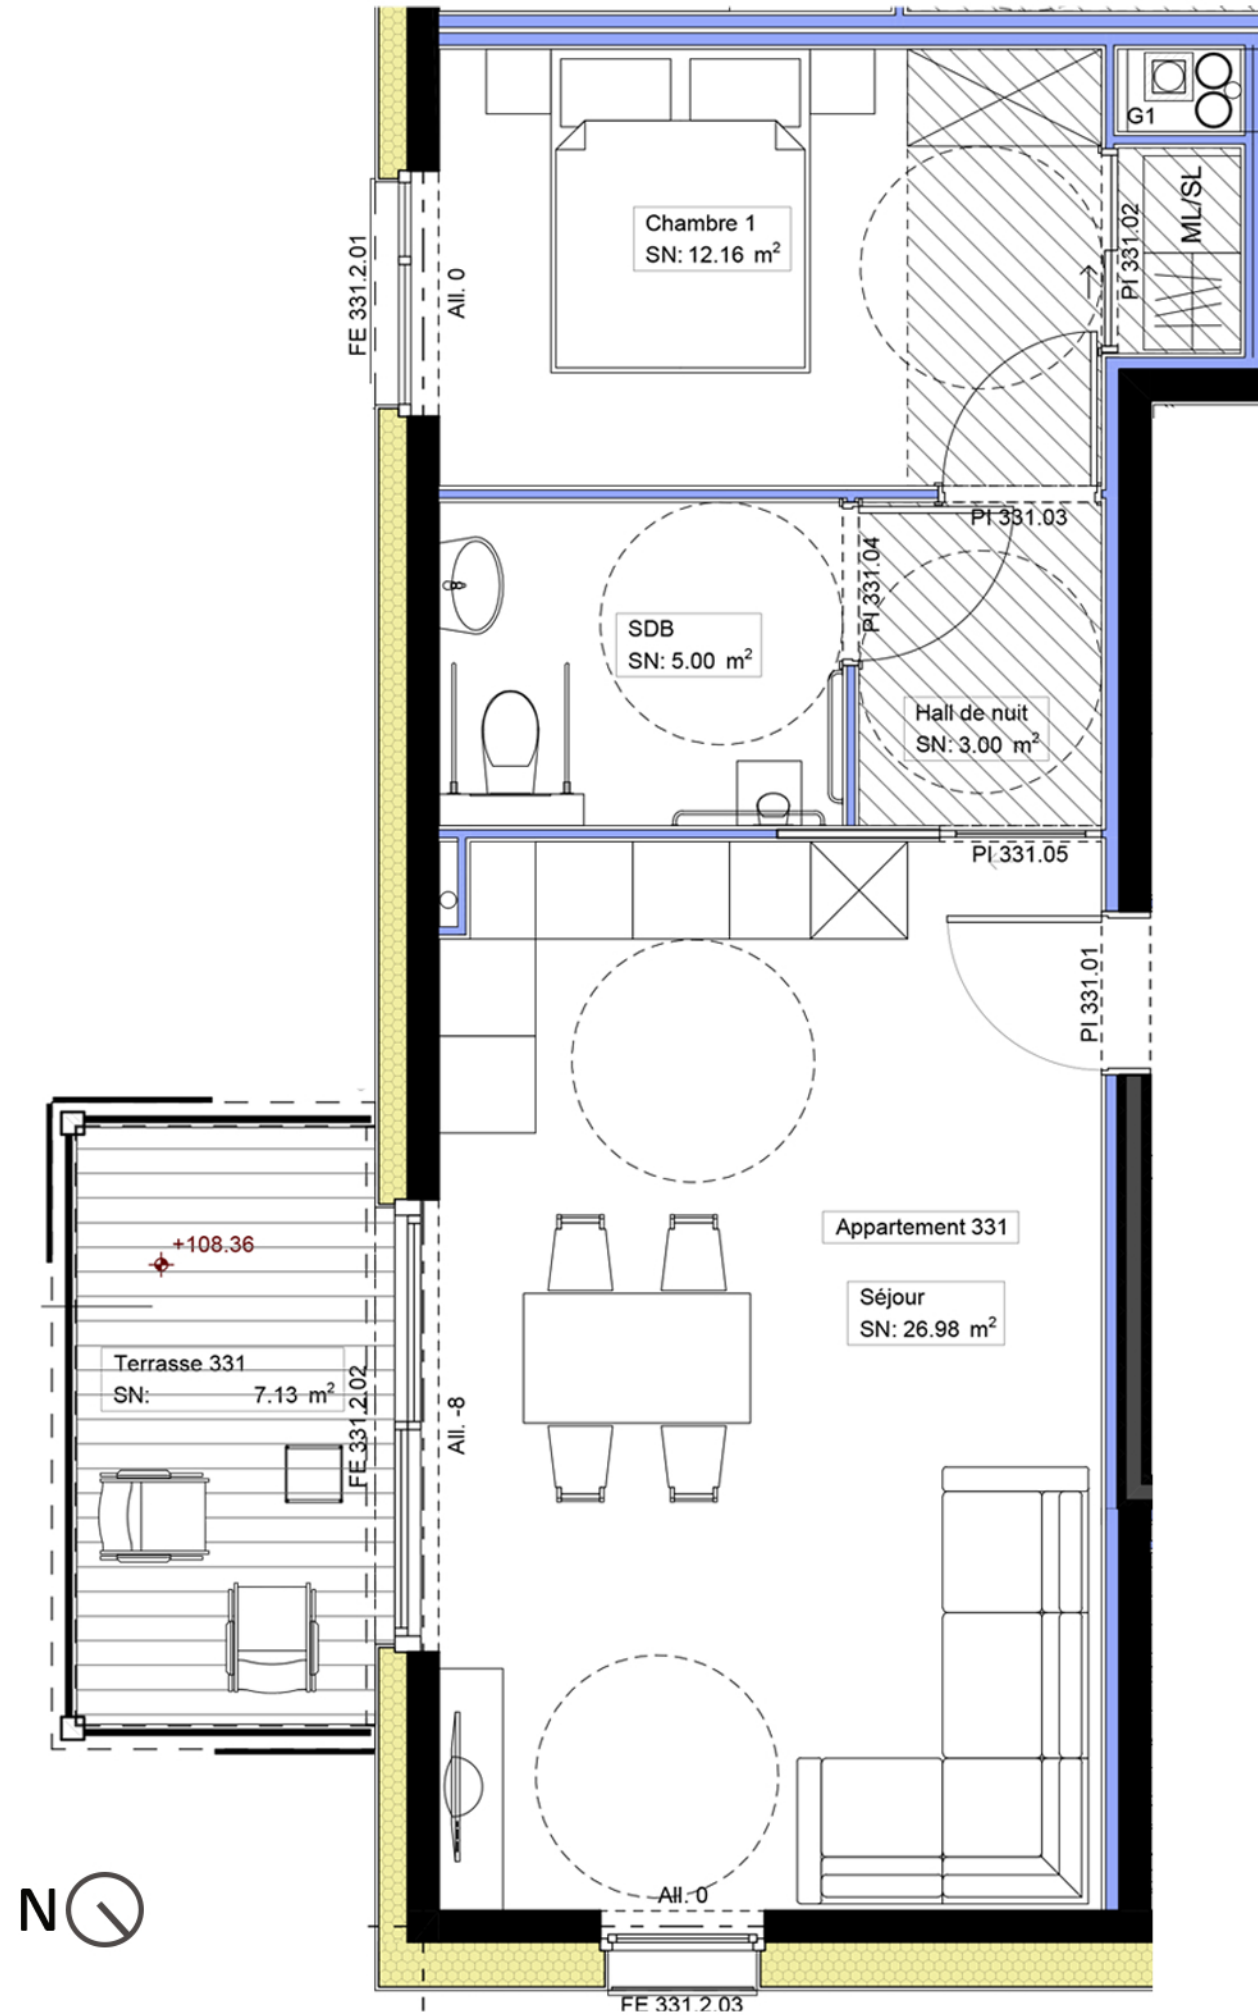

# Résidence Le Clos des Salines II à Arlon

Bâtiment 3		
Appartement 331		
 1	 1	 57.91 m <sup>2</sup>
 7.37 m <sup>2</sup>	 2	